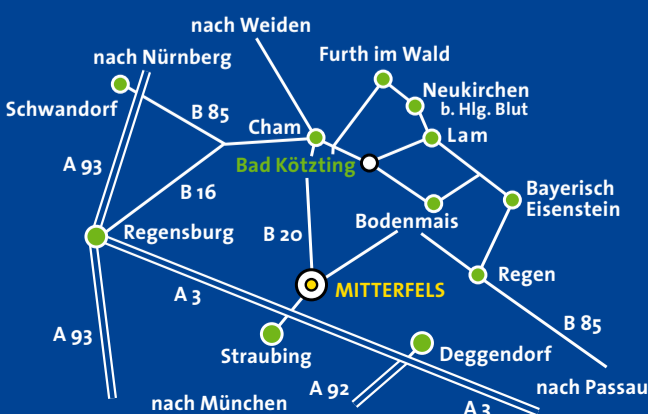

Grillspezialitäten und Klettercocktails

Sommerfest-Angebot

3 Stunden Kletterspaß an der Kletterwand und an der Big Wall (Brücke)

nur 9,50 €

www.die-erlebnis-akademie.de

Kletter- und Outdoorzentrum Mitterfels, Bahnhofstraße 1, 94360 Mitterfels
Eine Einrichtung der **Die Erlebnis AKADEMIE AG**, Hafenberg 4, 93444 Bad Kötzing / Bayer. Wald