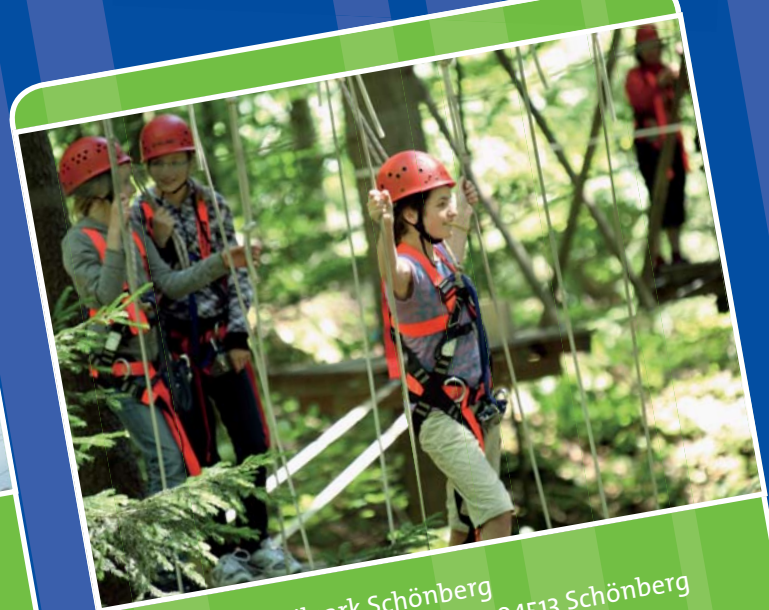

**naturhochseil
park SCHÖNBERG**

Naturhochseilpark Schönberg
An der Scheibe / Kadernberg, 94513 Schönberg

Anmeldung unter: 09941 / 90 84 84-0
Feiertags und am Wochenende: 0160 38 40 387

Inmitten des Bayerischen Waldes erwarten Dich am Gipfel des Kadernberges, eingebettet unter den mächtigen Kronen von Fichten, Kiefern und Buchen, 80 Stationen auf sieben Runden unterschiedlichen Schwierigkeitsgrades. Dazu jede Menge Abenteuer, Nervenkitzel und Spaß!

RIESENSCHAUKEL, 30 M HOHE KLETTERWAND