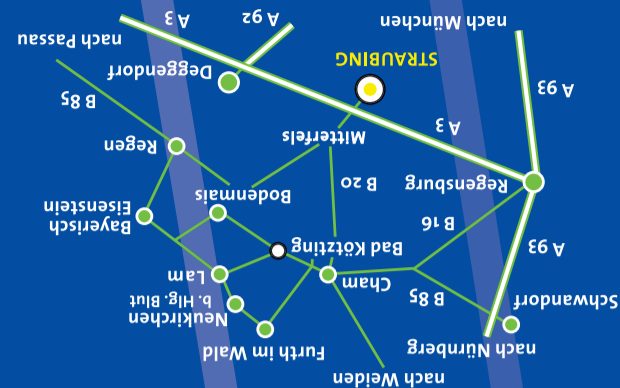

Anmeldung unter 09421 / 9 63 02 64

Kletterpark STRAUBING
Am Tiergarten 1
94315 Straubing

die Erlebnis AKADEMIE AG
Eine neue Einrichtung der
www.die-erlebnis-akademie.de
e-mail: info@die-erlebnis-akademie.de
Tel.: 0 99 41 / 90 84 84-0 Fax: 0 99 41 / 90 84 84 84
Hafenberg 4, 93444 Bad Kötzing / Bayer. Wald

Unser Kletterpark STRAUBING ist ein Erlebnis für die ganze Familie. Die Anlage kann man ab einer Größe von 1,20 m begehen. Der Kinderparcours ist für Kinder ab 4 Jahre geeignet. Wir empfehlen den bequemsten, wetterangepassten und festesten Schuhwerk. Helm und Sicherheitsausrüstung wird gestellt!

Wer kann mitmachen?

10 JAHRE ERLEBNIS AKADEMIE -
das sind 10 Jahre Erfahrung, Erlebnis, Spaß, Freude und Abenteuer für unsere Kunden und uns. Vom Kleinunternehmen bis zum Weltkonzern, vom einzelnen Besucher bis hin zu Gruppen mit 200 und mehr Gästen: SIE alle sind uns gleich wichtig! SIE haben uns mit Ihrem Vertrauen zum Marktführer in Ostbayern gemacht. Gemeinsam mit Ihnen wollen wir 2011 feiern und freuen uns auf mindestens 10 weitere Jahre „Erlebnis pur“! Unseren Eventkalender 2011 finden Sie im Internet.

XXX
kletter park STRAUBING

www.die-erlebnis-akademie.de